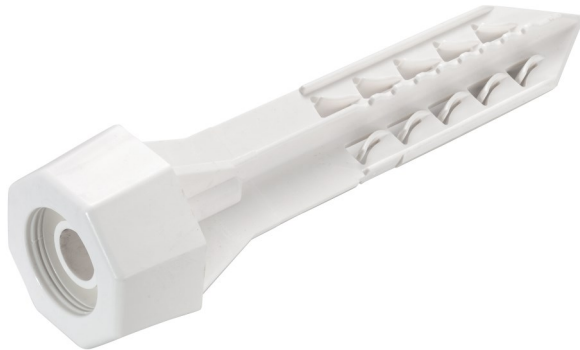

GRENSPAAL TYPE EXCEL

De Excel grenspaal beschikt over een gebrevetteerd systeem van visualisatie in geval van verplaatsing.

Als de grenspaal weggerukt of vrijwillig verplaatst wordt, zal het hiertoe speciaal ontworpen kraagje van de afdekdop breken bij het opnieuw plaatsen van de grenspaal.

Monoblok grenspaal in PE HD, anti-UV bewerkt, bevattend :

- een achthoekige kop
- een excel afdekdop met schroef, afneembaar en personaliseerbaar
- een verankering met pallen.

Deze monoblok grenspaal kan gebruikt worden met volgende toebehoren :

- De polygonale afdekdop
- De signalisatieplaat, type PAD P
- De signalisatie bakenstok

Kleur : ☐

Lengten : E1 40 CM / E2 45 CM