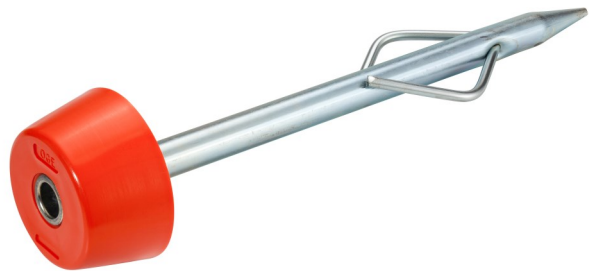

MONOBLOK GRENSPALEN

Monoblok Grenspalen

BB META GRENSPAAL

Metalen grensmaal bestaande uit :

- een kop in staal Ø ext. 120 mm
- een verankering type BB Ø 21,3 mm

Kleur :

Lengten :
BB META 40 CM
BB META 50 CM
BB META 60 CM

Elektroverzinkt behandeld, geheel samen gelast in monoblok

RM GRENSPAAL

Metalen grensmaal bestaande uit :

- een kop in staal Ø ext. 120 mm
- een verankering met draden in behandeld staal Ø 26,9 mm

Kleur :

Lengten :
RM 40 CM
RM 50 CM

Elektroverzinkt behandeld, geheel samen gelast in monoblok

GRENSPAAL TYPE BPA

Gemonteerde grenspaal bestaande uit :

- een vierkante kop PE HD anti-UV bewerkt Ø 31 mm
- een draadverankering in bewerkt staal Ø26,9 mm

Kleuren :  

Lengten :
BPA 40 CM
BPA 50 CM

Elektroverzinkt behandeld

GRENSPAAL TYPE BRA

Gemonteerde grenspaal bestaande uit :

- een ronde kop PE HD anti-UV bewerkt Ø 31 mm
- een draadverankering in bewerkt staal Ø26,9 mm