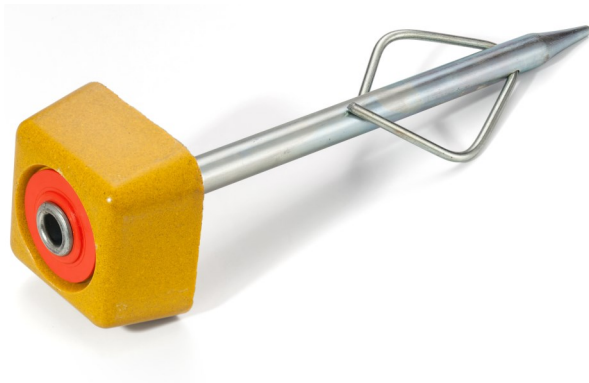

Lengten :
RM 40 CM
RM 50 CM

Elektroverzinkt behandeld, geheel samen gelast in monoblok

GRENSPAAL TYPE BPA

Gemonteerde grenspaal bestaande uit :

- een vierkante kop PE HD anti-UV bewerkt Ø 31 mm
- een draadverankering in bewerkt staal Ø26,9 mm

Kleuren :  

Lengten :
BPA 40 CM
BPA 50 CM

Elektroverzinkt behandeld

GRENSPAAL TYPE BRA

Gemonteerde grenspaal bestaande uit :

- een ronde kop PE HD anti-UV bewerkt Ø 31 mm
- een draadverankering in bewerkt staal Ø26,9 mm

Kleur : 

Lengten :
BPA 40 CM
BPA 50 CM

Elektroverzinkt behandeld

GRENSPAAL TYPE BPA POLY

Gemonteerde grenspaal bestaande uit :

- een kop in polyester beton Ø 22 mm in de massa gekleurd
- een personaliseerbare spanring
- Een stalen draadverankering Ø 21,3 mm

Als de grenspaal weggerukt of vrijwillig verplaatst wordt, zal het hiertoe speciaal ontworpen kraagje van de afdekdop breken bij het opnieuw plaatsen van de grenspaal.

Monoblok grenspaal in PE HD, anti-UV bewerkt, bevattend :