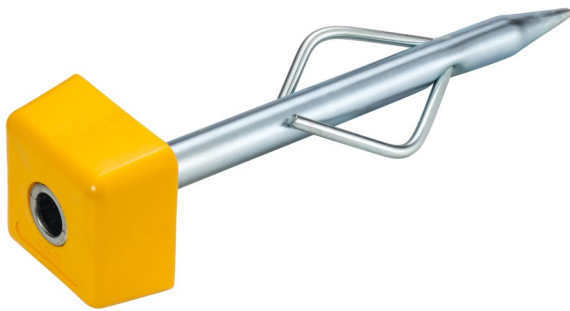

MONOBLOK GRENSPALEN

Monoblok Grenspalen

BB META GRENSPAAL

Metalen grensmaal bestaande uit :

- een kop in staal Ø ext. 120 mm
- een verankering type BB Ø 21,3 mm

Kleur :

Lengten :
BB META 40 CM
BB META 50 CM
BB META 60 CM

Elektroverzinkt behandeld, geheel samen gelast in monoblok

RM GRENSPAAL

Metalen grensmaal bestaande uit :

- een kop in staal Ø ext. 120 mm
- een verankering met draden in behandeld staal Ø 26,9 mm

Kleur :

Lengten :
RM 40 CM
RM 50 CM

Elektroverzinkt behandeld, geheel samen gelast in monoblok

GRENSPAAL TYPE BPA

Gemonteerde grenspaal bestaande uit :

- een vierkante kop PE HD anti-UV bewerkt Ø 31 mm
- een draadverankering in bewerkt staal Ø26,9 mm

Kleuren :  

Lengten :
BPA 40 CM
BPA 50 CM

Elektroverzinkt behandeld

GRENSPAAL TYPE BRA

Gemonteerde grenspaal bestaande uit :

- een ronde kop PE HD anti-UV bewerkt Ø 31 mm
- een draadverankering in bewerkt staal Ø26,9 mm