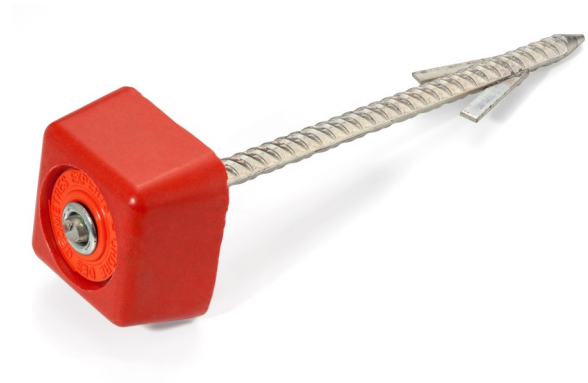

Lengten :
RM 40 CM
RM 50 CM

Elektroverzinkt behandeld, geheel samen gelast in monoblok

GRENSPAAL TYPE BPA

Gemonteerde grenspaal bestaande uit :

- een vierkante kop PE HD anti-UV bewerkt Ø 31 mm
- een draadverankering in bewerkt staal Ø26,9 mm

Kleuren :  

Lengten :
BPA 40 CM
BPA 50 CM

Elektroverzinkt behandeld

GRENSPAAL TYPE BRA

Gemonteerde grenspaal bestaande uit :

- een ronde kop PE HD anti-UV bewerkt Ø 31 mm
- een draadverankering in bewerkt staal Ø26,9 mm

Kleur : 

Lengten :
BPA 40 CM
BPA 50 CM

Elektroverzinkt behandeld

GRENSPAAL TYPE BPA POLY

Gemonteerde grenspaal bestaande uit :

- een kop in polyester beton Ø 22 mm in de massa gekleurd
- een personaliseerbare spanring
- Een stalen draadverankering Ø 21,3 mm

Als de grenspaal weggerukt of vrijwillig verplaatst wordt, zal het hiertoe speciaal ontworpen kraagje van de afdekdop breken bij het opnieuw plaatsen van de grenspaal.

Monoblok grenspaal in PE HD, anti-UV bewerkt, bevattend :