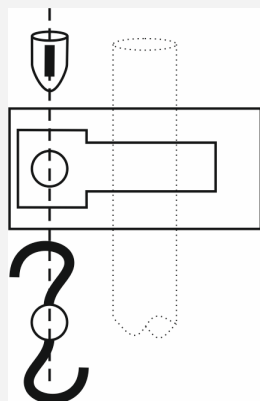

HITO DE REMARCAJE DE RED ELECTRICA FERROVIÁRIA CON ANCLAJE CENTRADO

El conjunto comprende :

- Una cabeza de borne PE HD
- Una placa señalética y 2 tornillos inox TH Din 7976 de 5,5*25 mm
- Un anclaje de acero galvanizado en caliente :
  - Diam. 21,3 mm
  - Largo 300 mm

Color :