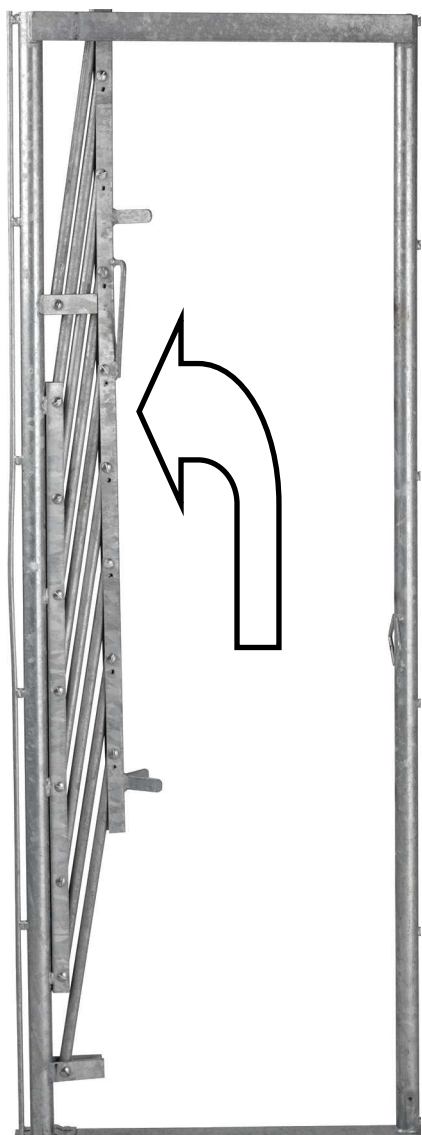

Dos modelos a proponer :

Modelo 1 : Con chapa de protección a media altura impidiendo el deterioro del saco de plástico.

Modelo 2 : Con chapa de protección total.

Especificaciones técnicas :

- Abertura de la tapa de 45° ó 110° con tope para mantenerla en posición abierta.
- Puerta montada sobre bisagras.
- Asa para prensar.
- Cierre de llave universal cuadrada
- Soporte de la bolsa extraíble que gira sobre un eje.
- Mantiene la bolsa abierta. Frontal desmontable.
- Pie en acero galvanizado con dimensiones 40 x 40 x 50 cm de alto.

Color :

REF : S 30001

PUERTA DE SALIDA PARA VALLA DE 2M

Esta puerta permite el acceso a una zona vallada. Levanta la puerta y entra !
Una vez al otro lado solo soltando la puerta esta vuelve a su lugar.

Especificaciones :

- Altura del conjunto : 2m
 - Anclajes : 2 anclajes BFT de 500 mm de largo mínimo
- Acero galvanizado en caliente.

REF : C 20003 y siguientes
POSTE DE DEPORTE

El conjunto comprende :

- Un hito tipo M1 y PE HD
- Un tubo en PVC de 1,5 m de altura
- Un manguito de caucho flexible
- Un banderín

Colores de tubo y banderín :

REF : R 20004 y siguientes

HITO DE REMARCAJE DE RED ELECTRICA FERROVIÁRIA CON ANCLAJE DECENTRADO

El conjunto comprende :

- Una cabeza de borne PE HD
- Una placa señalítica y 2 tornillos inox TH Din 7976 de 5,5*25 mm
- Un anclaje de acero galvanizado en caliente :
 - Diam. 21,3 mm
 - Largo 300 mm