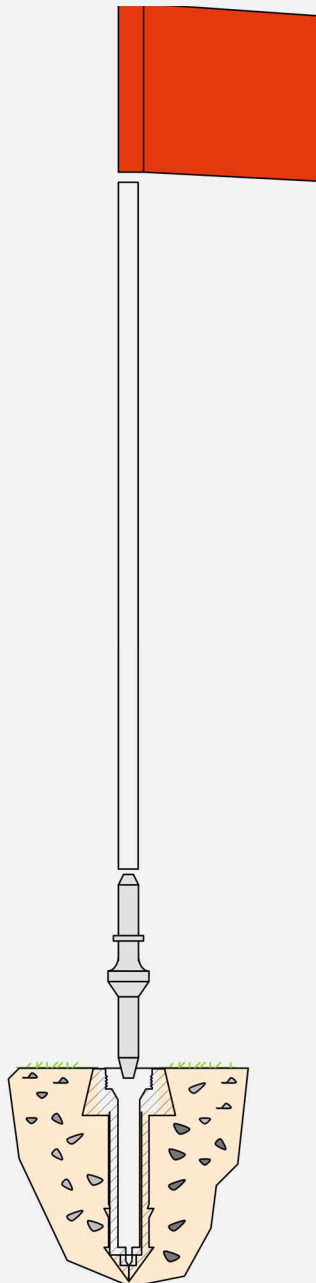

Dos modelos a proponer :

Modelo 1 : Con chapa de protección a media altura impidiendo el deterioro del saco de plástico.

Modelo 2 : Con chapa de protección total.

Especificaciones técnicas :

- Abertura de la tapa de 45° ó 110° con tope para mantenerla en posición abierta.
- Puerta montada sobre bisagras.
- Asa para prensar.
- Cierre de llave universal cuadrada
- Soporte de la bolsa extraíble que gira sobre un eje.
- Mantiene la bolsa abierta. Frontal desmontable.
- Pie en acero galvanizado con dimensiones 40 x 40 x 50 cm de alto.

Color :

REF : S 30001

PUERTA DE SALIDA PARA VALLA DE 2M

Esta puerta permite el acceso a una zona vallada. Levanta la puerta y entra !
Una vez al otro lado solo soltando la puerta esta vuelve a su lugar.

Especificaciones :

- Altura del conjunto : 2m
 - Anclajes : 2 anclajes BFT de 500 mm de largo mínimo
- Acero galvanizado en caliente.

REF : C 20003 y siguientes
POSTE DE DEPORTE

El conjunto comprende :

- Un hito tipo M1 y PE HD
- Un tubo en PVC de 1,5 m de altura
- Un manguito de caucho flexible
- Un banderín

Colores de tubo y banderín :

REF : R 20004 y siguientes

HITO DE REMARCAJE DE RED ELECTRICA FERROVIÁRIA CON ANCLAJE DECENTRADO

El conjunto comprende :

- Una cabeza de borne PE HD
- Una placa señalítica y 2 tornillos inox TH Din 7976 de 5,5*25 mm
- Un anclaje de acero galvanizado en caliente :
 - Diam. 21,3 mm
 - Largo 300 mm