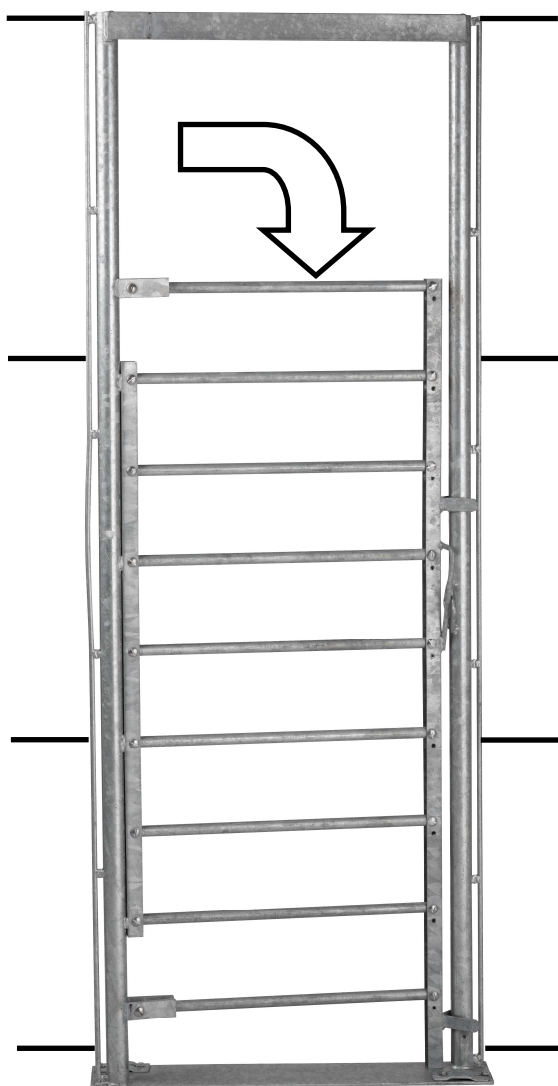

Dos modelos a proponer :

Modelo 1 : Con chapa de protección a media altura impidiendo el deterioro del saco de plástico.

Modelo 2 : Con chapa de protección total.

Especificaciones técnicas :

- Abertura de la tapa de 45° ó 110° con tope para mantenerla en posición abierta.
- Puerta montada sobre bisagras.
- Asa para prensar.
- Cierre de llave universal cuadrada
- Soporte de la bolsa extraíble que gira sobre un eje.
- Mantiene la bolsa abierta. Frontal desmontable.
- Pie en acero galvanizado con dimensiones 40 x 40 x 50 cm de alto.

Color :

REF : S 30001

PUERTA DE SALIDA PARA VALLA DE 2M

Esta puerta permite el acceso a una zona vallada. Levanta la puerta y entra !
Una vez al otro lado solo soltando la puerta esta vuelve a su lugar.

Especificaciones :

- Altura del conjunto : 2m
 - Anclajes : 2 anclajes BFT de 500 mm de largo mínimo
- Acero galvanizado en caliente.

REF : C 20003 y siguientes
POSTE DE DEPORTE

El conjunto comprende :

- Un hito tipo M1 y PE HD
- Un tubo en PVC de 1,5 m de altura
- Un manguito de caucho flexible
- Un banderín

Colores de tubo y banderín :

REF : R 20004 y siguientes

HITO DE REMARCAJE DE RED ELECTRICA FERROVIÁRIA CON ANCLAJE DECENTRADO

El conjunto comprende :

- Una cabeza de borne PE HD
- Una placa señalítica y 2 tornillos inox TH Din 7976 de 5,5*25 mm
- Un anclaje de acero galvanizado en caliente :
 - Diam. 21,3 mm
 - Largo 300 mm