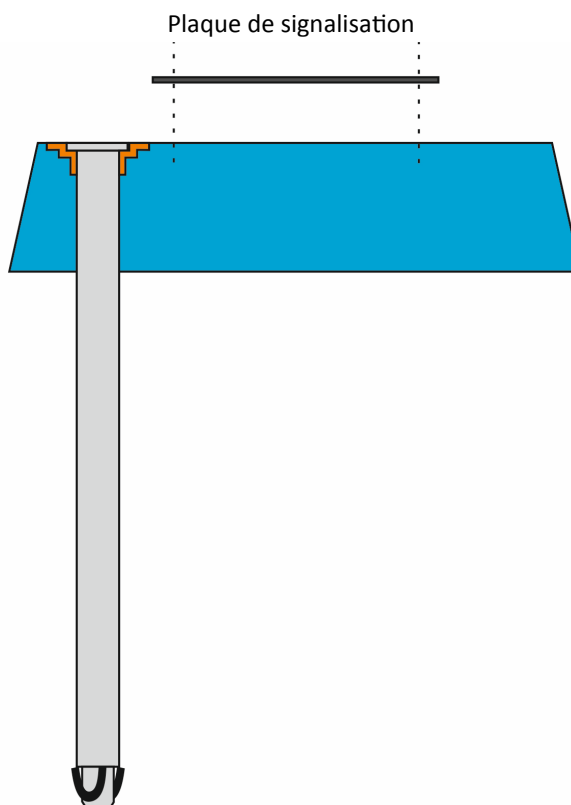

Color :

REF : S 30001

PUERTA DE SALIDA PARA VALLA DE 2M

Esta puerta permite el acceso a una zona vallada. Levanta la puerta y entra !
Una vez al otro lado solo soltando la puerta esta vuelve a su lugar.

Especificaciones :

- Altura del conjunto : 2m
 - Anclajes : 2 anclajes BFT de 500 mm de largo mínimo
- Acero galvanizado en caliente.

REF : C 20003 y siguientes
POSTE DE DEPORTE

El conjunto comprende :

- Un hito tipo M1 y PE HD
- Un tubo en PVC de 1,5 m de altura
- Un manguito de caucho flexible
- Un banderín

Colores de tubo y banderín :

REF : R 20004 y siguientes

HITO DE REMARCAJE DE RED ELECTRICA FERROVIÁRIA CON ANCLAJE DECENTRADO

El conjunto comprende :

- Una cabeza de borne PE HD
- Una placa señalítica y 2 tornillos inox TH Din 7976 de 5,5*25 mm
- Un anclaje de acero galvanizado en caliente :
 - Diam. 21,3 mm
 - Largo 300 mm

Color :

REF : R 20004 y siguientes

HITO DE REMARCAJE DE RED ELECTRICA FERROVIÁRIA CON ANCLAJE CENTRADO

El conjunto comprende :

- Una cabeza de borne PE HD
- Una placa señalética y 2 tornillos inox TH Din 7976 de 5,5*25 mm
- Un anclaje de acero galvanizado en caliente :
 - Diam. 21,3 mm
 - Largo 300 mm