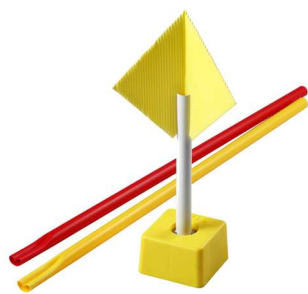

Jalons de signalisation

JALON DE SIGNALISATION PLASTIQUE

Se fixe directement dans le tube de l'ancrage.

Existe en deux diamètres :

Ø 18 mm :

- Compatible avec les ancrages Ø21.3 mm
- Hauteur : 650 mm (dont 5 cm de pincement pour fixation dans l'ancrage)
- Couleur : rouge, jaune, blanc
- Etiquettes fendues jaunes vendues séparément

Ø 23 mm :

- Compatible avec les ancrages Ø26.9 mm
- Hauteur : 650 mm (dont 5 cm de pincement pour fixation dans l'ancrage)
- Couleur : blanc
- Etiquettes fendues jaunes vendues séparément

B58038	Jalon de signal. Ø 18mm rouge
B58028	Jalon de signal. Ø 18mm jaune
B58002	Jalon de signal. Ø 18mm blanc
B58012	Jalon de signal. Ø 23mm blanc

B58005 Etiquette jaune fendue

JALONS DE SIGNALISATION BAMBOU

S'adapte sur tous les ancrages ou à planter dans le sol directement.

Existe en 2 dimensions :

- Hauteur : 90 cm
- Hauteur : 120 cm

Compatible avec les étiquettes percées jaunes (vendues séparément)

B58038	Jalon bambou Ht 90 cm
B58028	Jalon bambou Ht 120 cm

B58010 Etiquette jaune percé