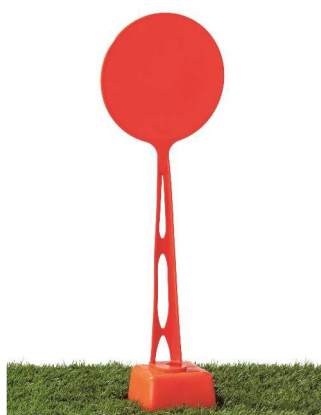

Plaquettes

PLAQUETTE UNIVERSELLE

Disponible en plusieurs versions, la plaquette universelle s'adapte à l'ensemble de nos ancrages.

La plaquette universelle est compatible avec toutes les cannes du marché jusqu'à 400 mm de diamètre.

- Point de centrage
- Hauteur hors sol : 446 mm / Ø plaquette : 465 mm
- Matière : PEHD teinté dans la masse et traitée anti-UV
- Couleurs : orange, jaune, blanc

Compatibles ancrage Ø 26.9 (embase carrée) :

S'adapte aux têtes polyquartz 6 x 6, aux têtes carrées 94 x 94 Ø 25 mm et aux bornes monoblocs EXCEL.

- Point de centrage
- Hauteur : 340 mm
- Matière : PEHD teinté dans la masse et traitée anti-UV
- Couleurs : jaune, orange, blanc

PLAQUETTE TYPE PAD

S'adapte aux têtes carrées, octogonales et bornes monoblocs pastiques.

- Point de centrage
- Hauteur : 450 mm
- Matière : PEHD teinté dans la masse et traitée anti-UV
- Couleurs : orange, blanc